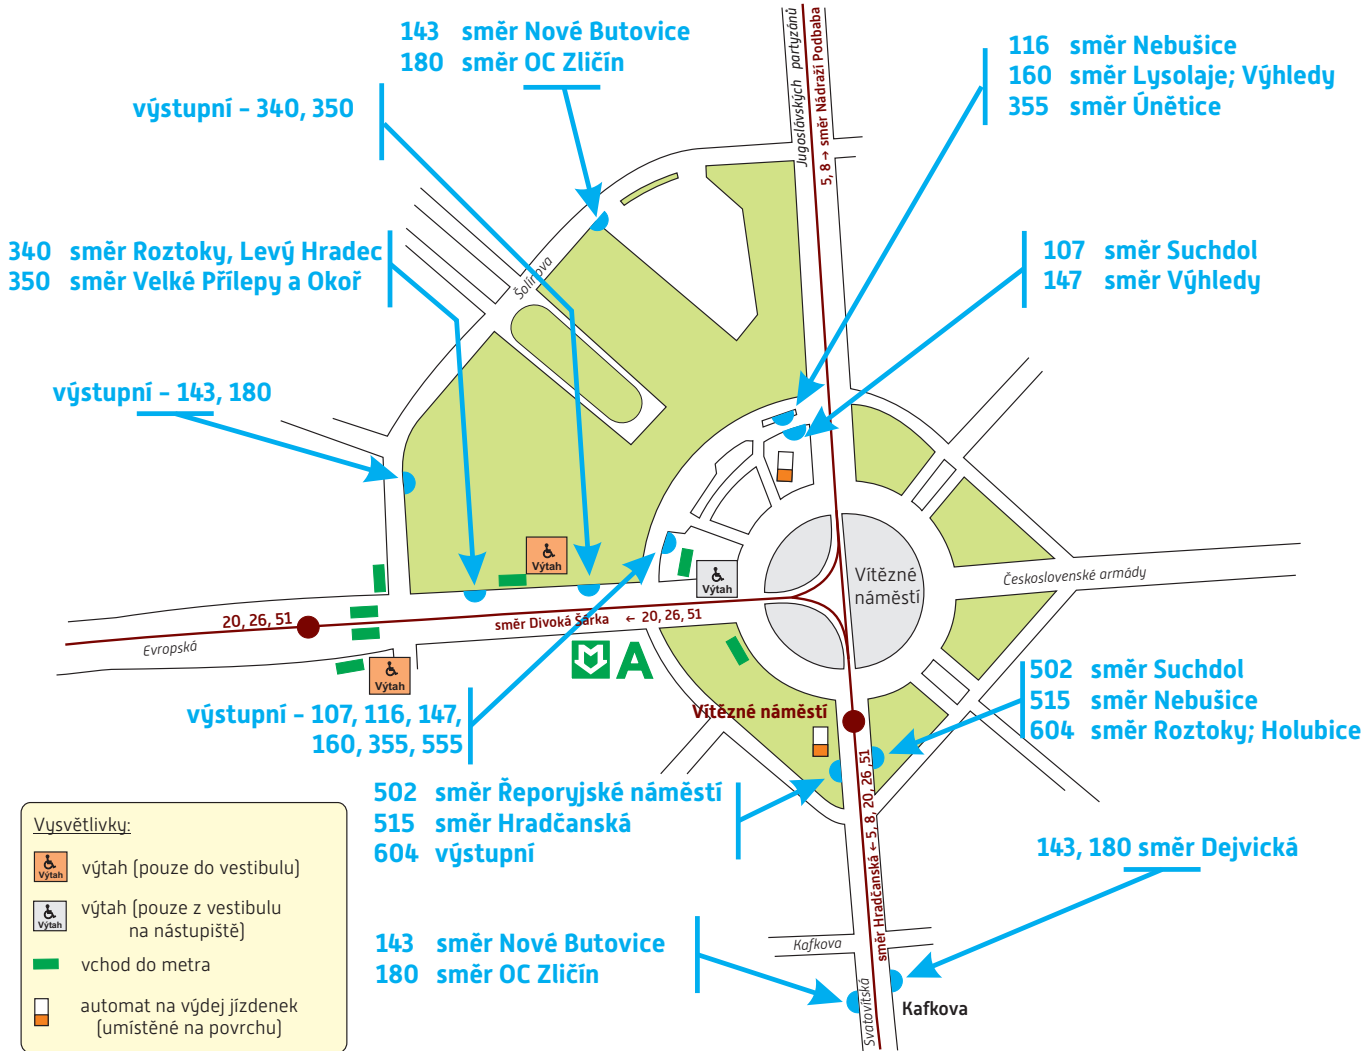

SCHÉMA TERMINÁLU

Dejvická

Platnost:
od 7. dubna 2015

Vysvětlivky:

- výťah (pouze do vestibulu)
- výťah (pouze z vestibulu na nástupiště)
- vchod do metra
- automat na výdej jízdenek (umístěné na povrchu)